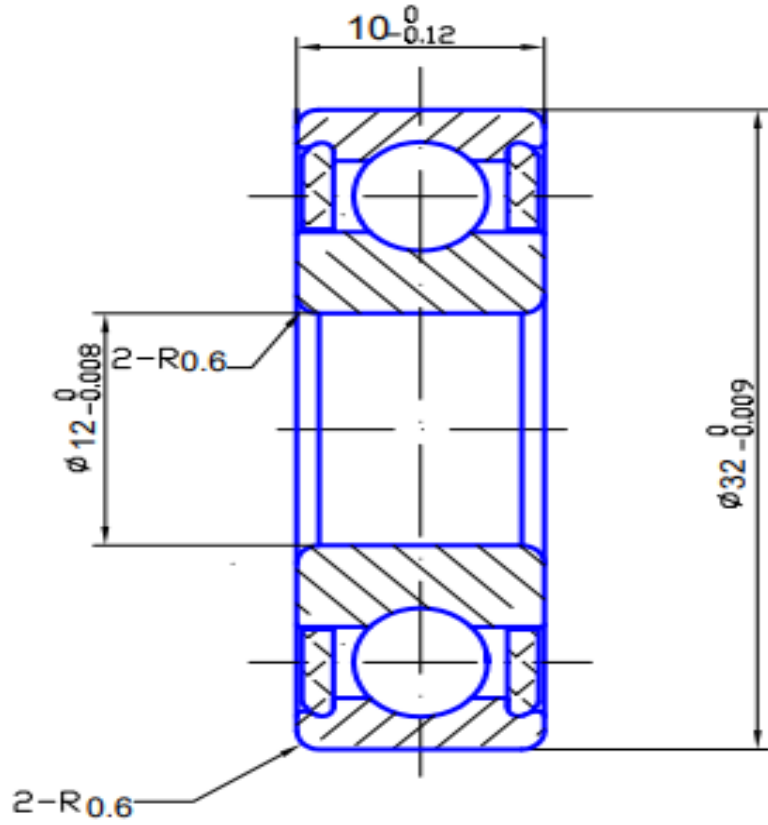

6201-LL

Dynamic Cr:5000N
 Static Cor: 2800N
 Limiting Speed:5000 rpm

09					
68	Seals	2	PTFE		
07	Retainer	1	PTFE		
04	Balls	7	ZR02 5.953MM		
02	Inner	1	ZR02		
01	Outer	1	ZR02		

6201-LL

Boca Bearings Co.			
		(g)	