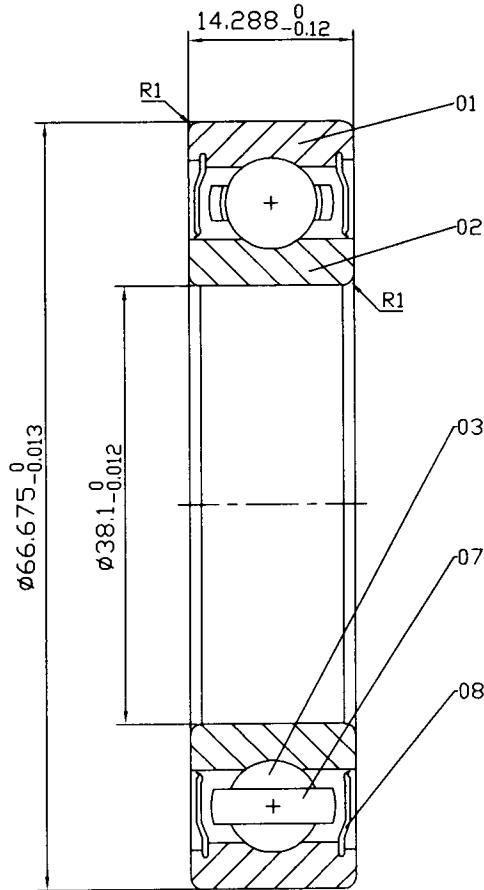

SR24C-2RS/C3

Radial Play:
 Max: 0.015mm
 Min: 0.033mm
 Load rating:
 Cor: 8500N
 Cr: 12,000N
 Max. Speed:
 7,500rpm

5	08	Seals	2	Rubber	BUNA-N
4	07	Retainer	1	Stainless Steel Tape	AISI304
3	03	Balls ($\phi 7.938$)	12	Ceramic	Si3N4
2	02	Inner Ring	1	Stainless Steel	AISI440C
1	01	Outer Ring	1	Stainless Steel	AISI440C
NO.	Part No.	NAME	QTY	Material	Remark
				SR24C-2RS/C3	BOCA BEARING COMPANY
标记	处数	分 区	更改件号 签 名 年,月,日		
设计	(签名)	年月日	标准化 (签名) 年月日	阶段标记	重量 比例
审核					
工艺		批准		共 张 第 张	BOCA